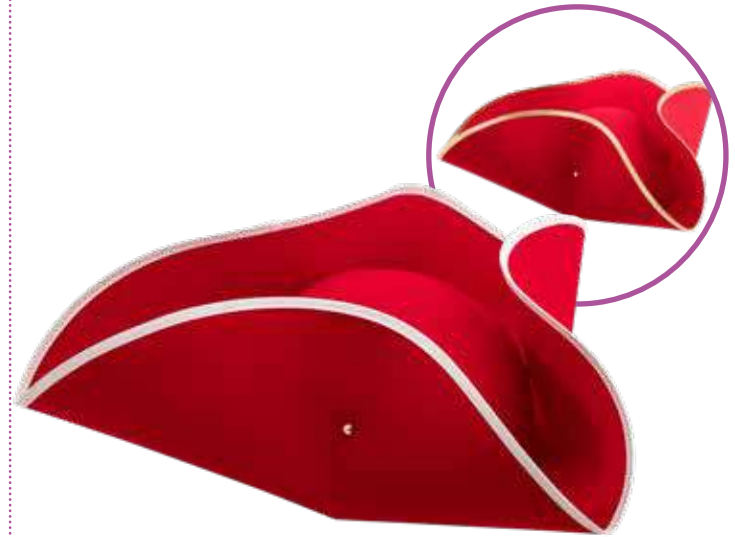

03990 CAPPELLO TRICORNO
TESA LARGA SCAMOSCIATO (TG.58)
FLOCKED TRICORN HAT (SIZE 58)

03993 CAPPELLO TRICORNO
BIANCO SCAMOSCIATO (TG.58)
FLOCKED WHITE TRICORN HAT (SIZE 58)

03992 CAPPELLO TRICORNO
ROSSO SCAMOSCIATO (TG.58)
FLOCKED RED TRICORN HAT (SIZE 58)