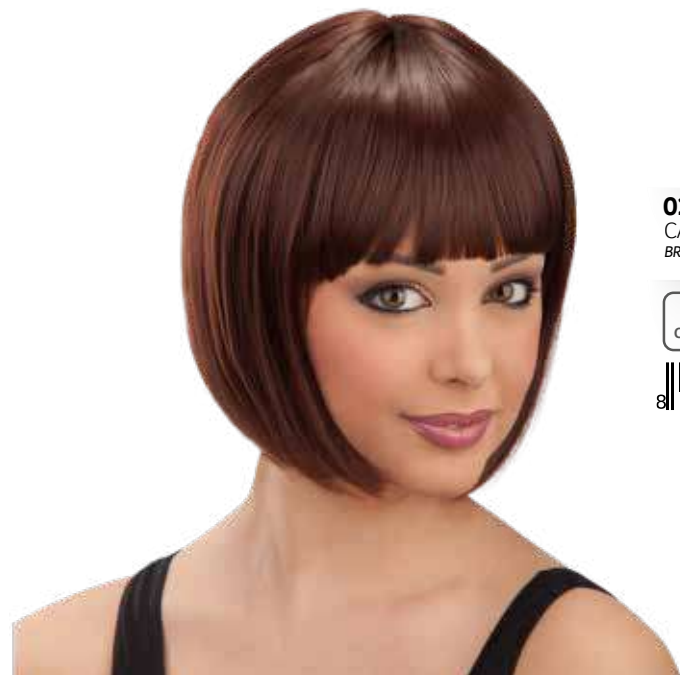

02822 PARRUCCA CASCHETTO
CASTANA CON FRANGIA
BROWN WIG WITH FRINGE

F
CONF.
PACK

2
IMB.
MOQ

8| 004761 | 028220