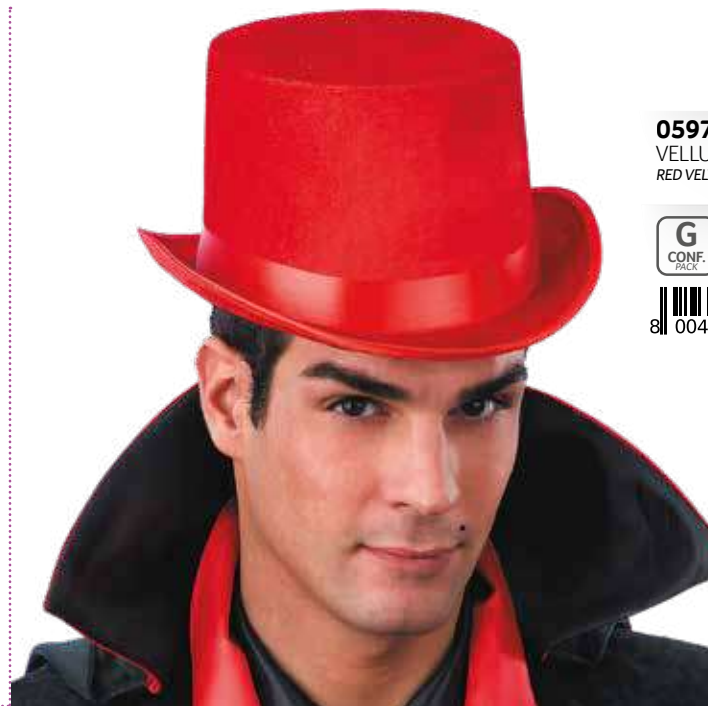

05972 CILINDRO BIANCO IN
VELLUTO E FELTRO (TG.58)
WHITE VELVET TOP HAT (SIZE 58)

05973 CILINDRO ROSSO IN
VELLUTO E FELTRO (TG.58)
RED VELVET TOP HAT (SIZE 58)

05974 CILINDRO NERO IN
VELLUTO E FELTRO (TG.58)
BLACK VELVET TOP HAT (SIZE 58)