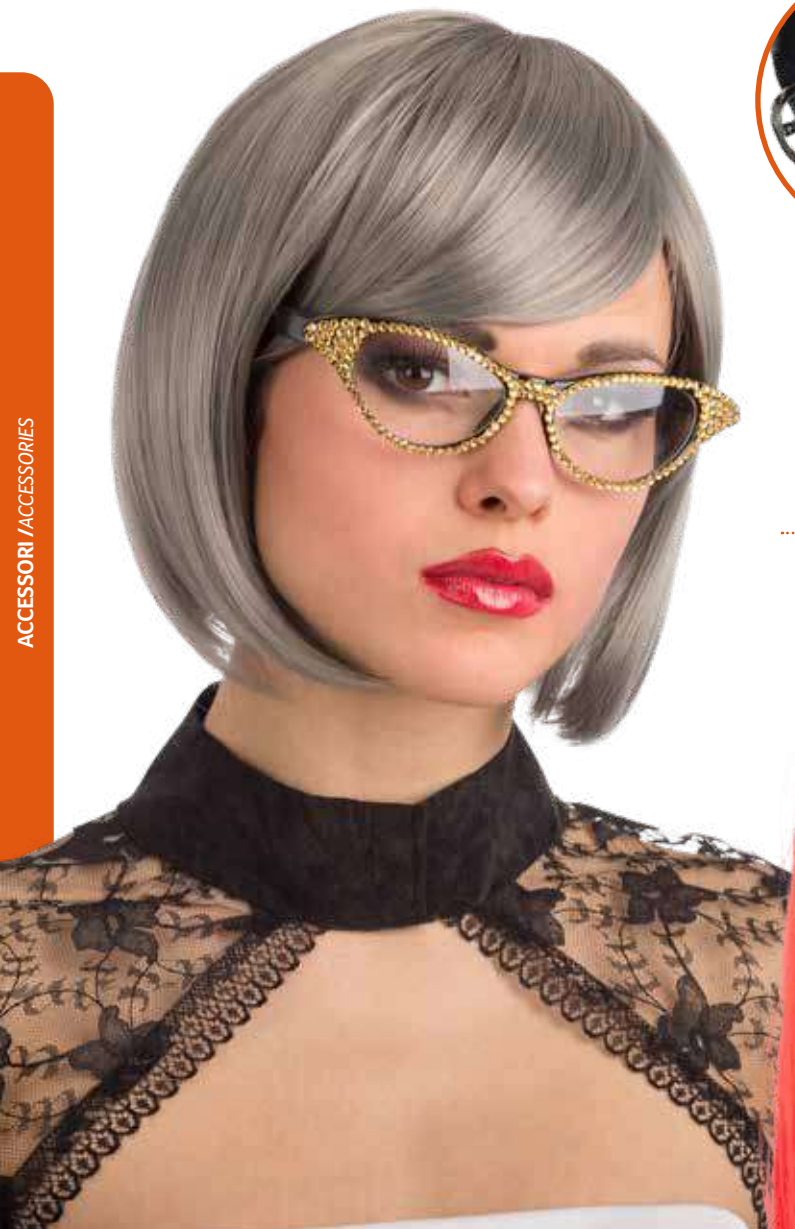

E
CONF.
PACK

6
IMB.
MOQ

8 004761 066031

ACCESSORI / ACCESSORIES