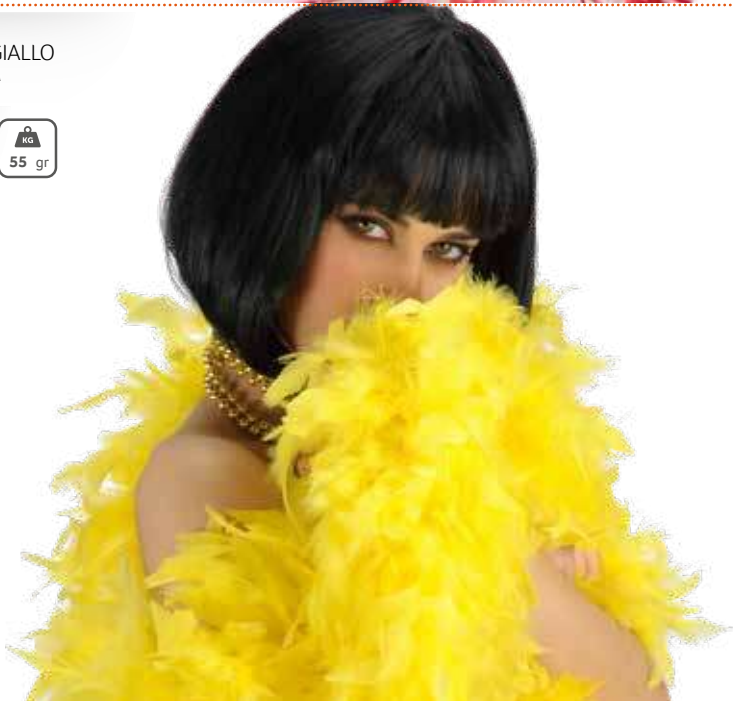

08221

BOA DI PIUME LUSSO GIALLO
YELLOW LUXURY FEATHERS BOA