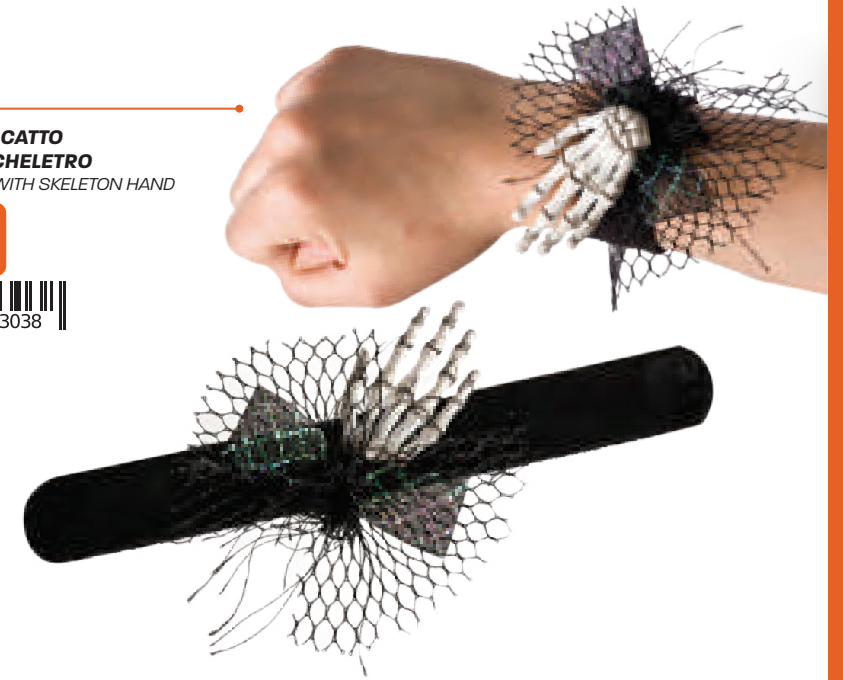

08303

**BRACCIALE A SCATTO
CON MANO SCHELETRO**
SNAP BRACELET WITH SKELETON HAND

CONF. PACK > E <   IMB. MOQ > 12 <