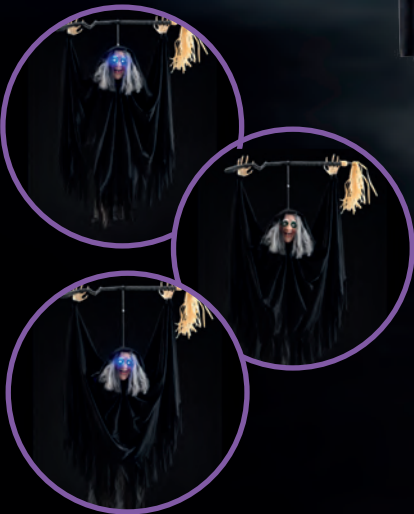

STREGA CON SCOPA D'APPENDERE CON LUCI, SUONO E MOVIMENTO

HANGING WITCH WITH BROOM WITH LIGHTS, SOUND AND MOVEMENT

CONF.
PACK
> G <

IMB.
MOQ
> 1 <

cm
110

8 004761 096465

GUARDA
IL VIDEO

WATCH VIDEO