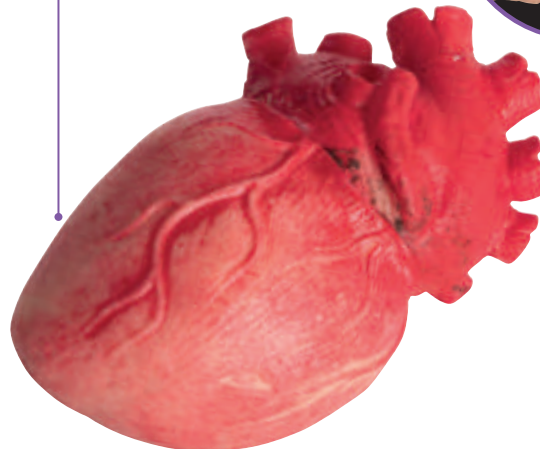

09060
CUORE INSANGUINATO
BLOODY HEART

CONF. PACK > A <
IMB. MOQ > 6 <
cm 13