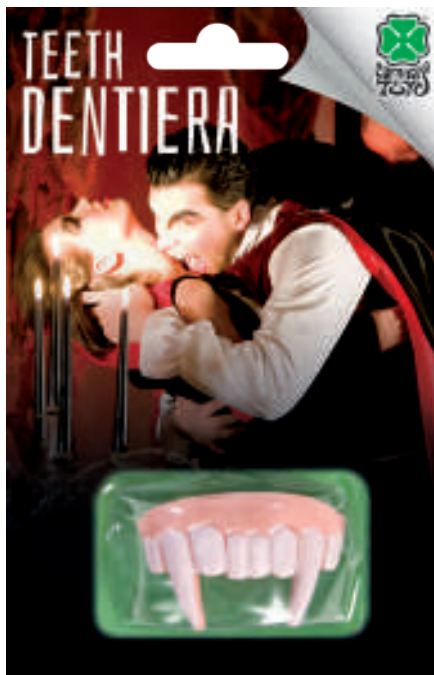

06514

DENTIERA VAMPIRO

VAMPIRE TEETH

CONF. PACK
> B <

IMB. MOQ
> 12 <

Orecchie

Ears

06212
ORECCHIE DIAVOLO
IN FINGOMMA