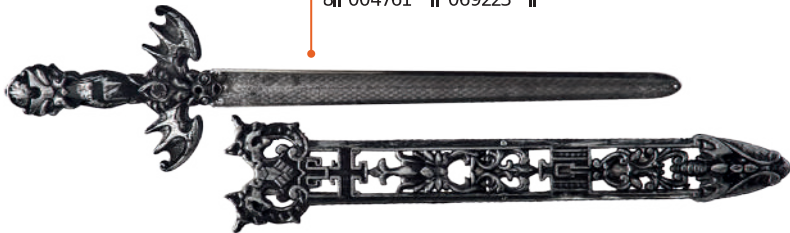

06913

SPADA CON FODERO

SWORD WITH SCABBARD

CONF. PACK > A <	IMB. MOQ > 6 <	← cm 64
------------------------	----------------------	------------

06922

SPADA MEDIEVALE CON FODERO

MEDIEVAL SWORD WITH SCABBARD

CONF. PACK > A <	IMB. MOQ > 6 <	← cm 46
------------------------	----------------------	------------