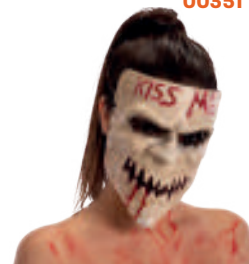

MASCHERA FANTASMA CON BOCCA CUCITA
GHOST MASK

00351

MASCHERA MOSTRO
MONSTER MASK

00565

MASCHERA SCHELETRO G.I.D.
G.I.D. SKELETON MASK

00176

MASCHERA CLOWN
CLOWN MASK

00573