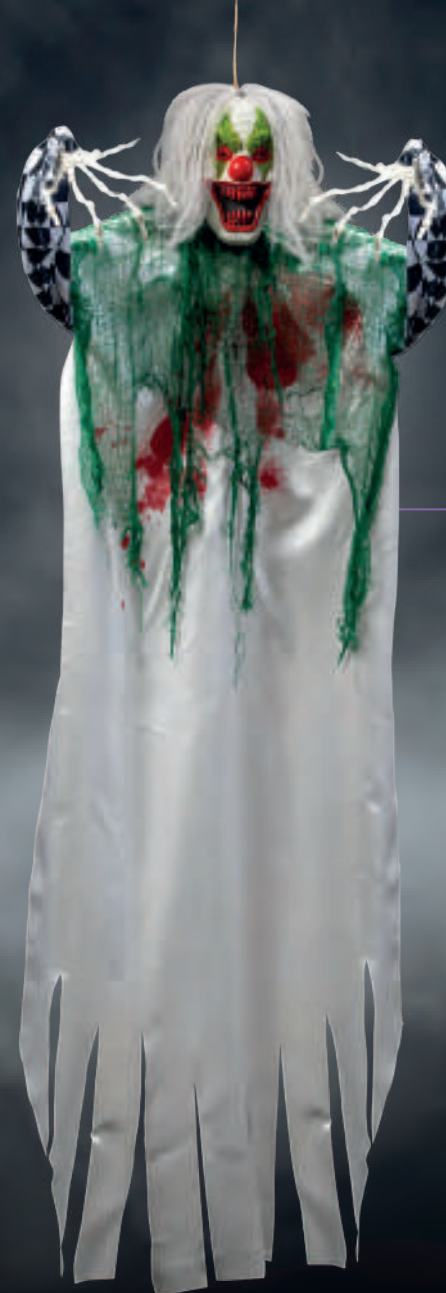

cm
 190

09621

**CLOWN HORROR D'APPENDERE
CON CAPELLI AZZURRI**

*HANGING BLUE HAURED
HORROR CLOWN*

CONF. **IMB.** **cm**
PACK *MOQ*
> D < **> 1 <** **180**

8| 004761 | 096212

09868

**SCELETRO ZUCCA
D'APPENDERE CON TUNICA GRIGIA**