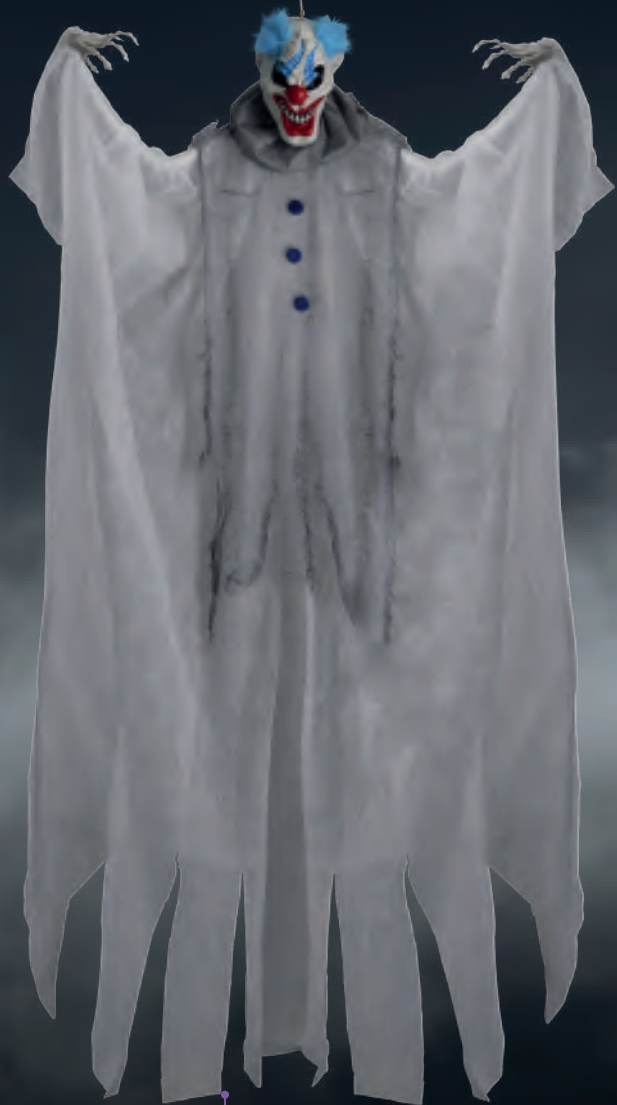

cm
 190

09621

**CLOWN HORROR D'APPENDERE
CON CAPELLI AZZURRI**

*HANGING BLUE HAURED
HORROR CLOWN*

CONF. **IMB.** **cm**
PACK *MOQ*
> D < **> 1 <** **180**

8| 004761 | 096212

09868

**SCELETRO ZUCCA
D'APPENDERE CON TUNICA GRIGIA**