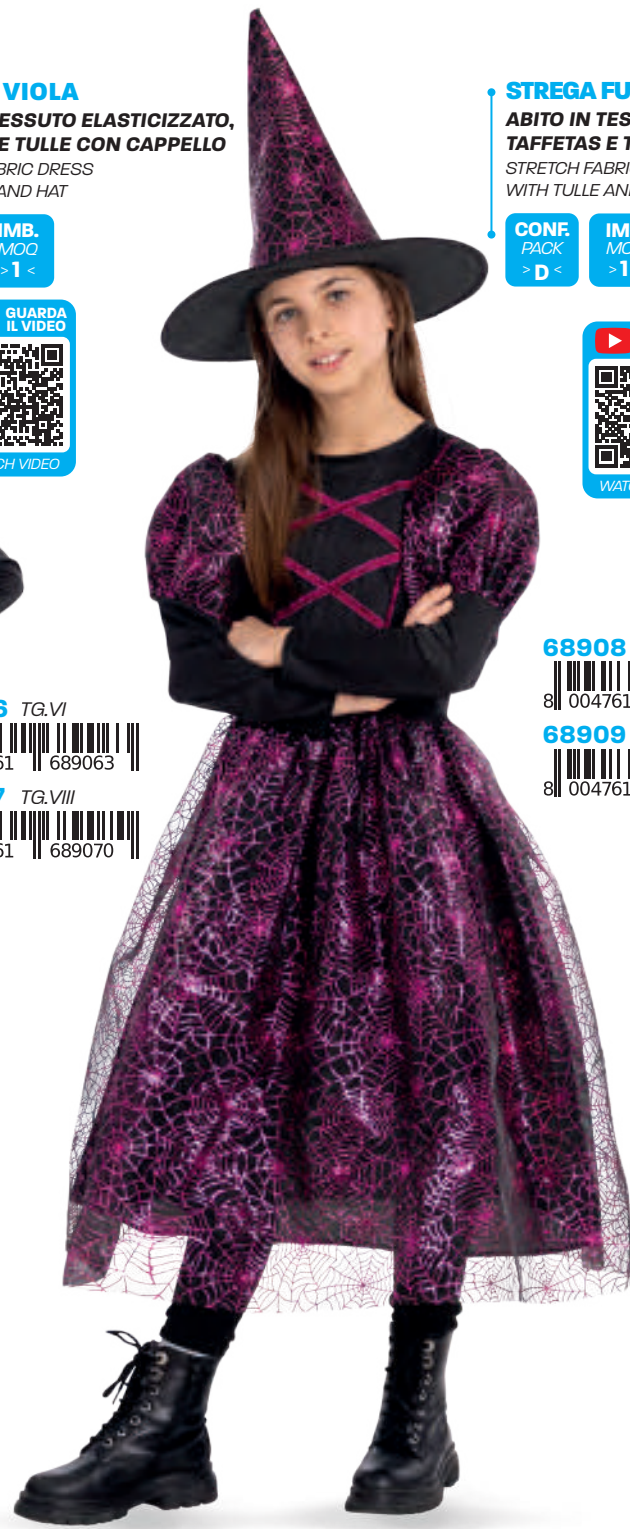

STREGA FUCSIA CON RAGNATELE

**ABITO IN TESSUTO ELASTICIZZATO,
TAFFETAS E TULLE CON CAPPELLO**

STRETCH FABRIC DRESS
WITH TULLE AND HAT

CONF.
PACK
>D<

IMB.
MOO
>1<

GUARDA
IL VIDEO

WATCH VIDEO

68908 TG.V

68909 TG.VII