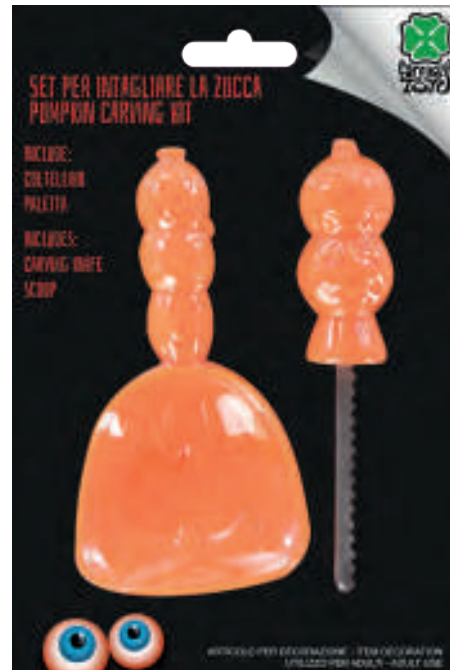

CONF. PACK
 > G <

IMB. MOO
 > 6 <

cm 24

09237
SET PER DECORARE ZUCCA DI HALLOWEEN (COLTELLINO E PALETTA)

PUMPKIN CARVING KIT
 (CARVING KNIFE AND SCOOP)

CONF. PACK
 > B <

IMB. MOO
 > 6 <

04331
**5 CANNUCCE IN CARTA
CON SCHELETRINI G.I.D.**