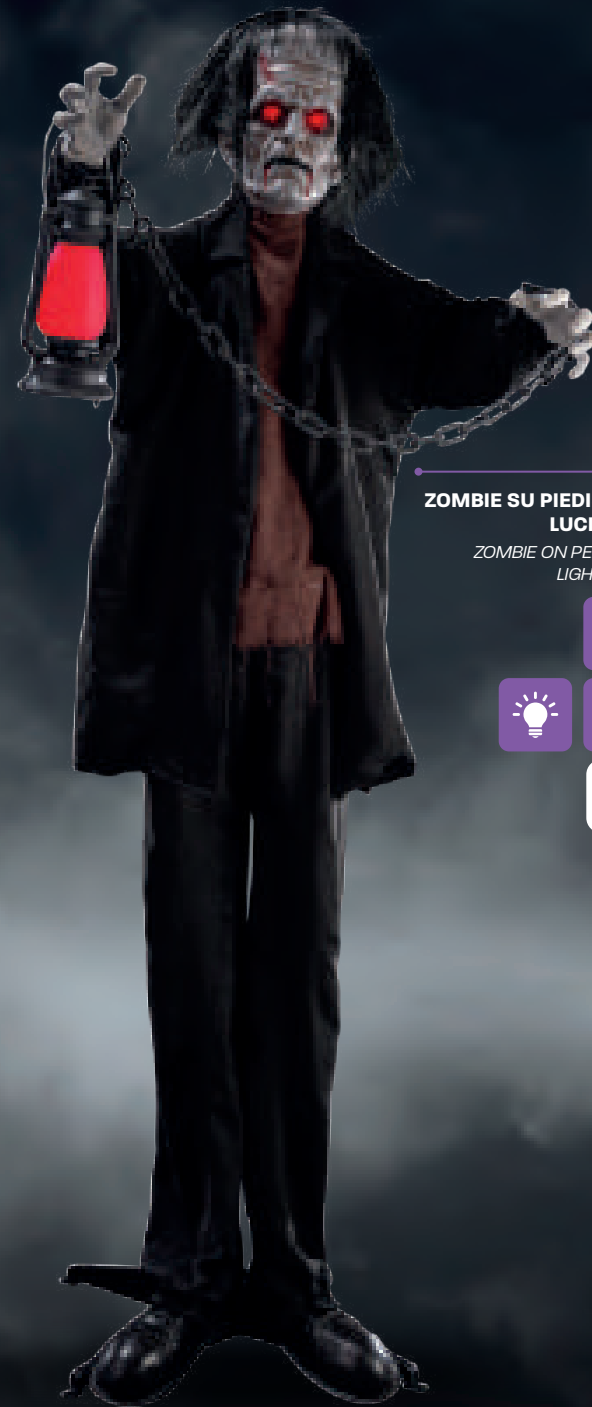

**ZOMBIE SU PIEDISTALLO CON LANTERNA,
LUCI, SUONO E MOVIMENTO**

ZOMBIE ON PEDESTAL WITH LANTERN WITH
LIGHTS, SOUND AND MOVEMENT

CONF.
PACK
> G <

IMB.
MOQ
> 1 <

cm
170

8 004761 096496

GUARDA
IL VIDEO

WATCH VIDEO